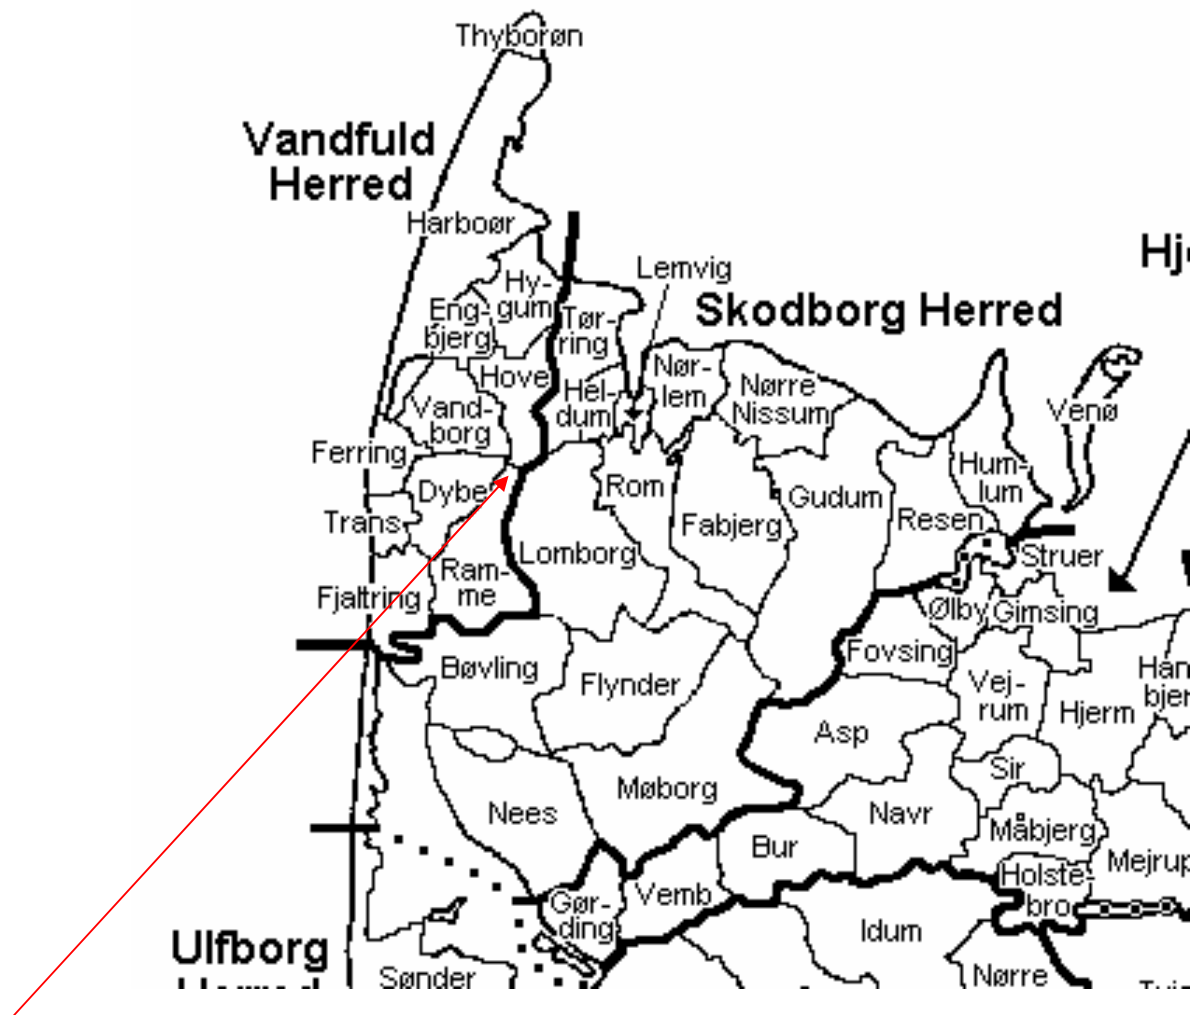

Hvilke sogne hører til de enkelte lokalarkiver.

Bonnet Lokalarkiv – Bonnet by – ligger på grænsen mellem Dybe, Ramme og Lomborg sogne.

Bøvling Sognehistorisk forening og arkiv – Bøvling sogn.

Dybe-Ramme Lokalarkiv – Dybe og Ramme sogne.

Fabjerg Lokalhistorisk Arkiv – Fabjerg sogn.

Fjæltring-Trans Lokalarkiv – Fjæltring og Trans Sogne.

Flynder Sogne Arkiv – Flynder sogn.

Gudum Sognearkiv – Gudum sogn.

Lemvigegnens Lokalhistoriske Arkiv – hele Lemvig Kommune.

Lokalarkivet for Thyborøn-Harboøre – Thyborøn, Harboøre og Engbjerg sogne.

Lokalhistorisk Arkiv for Klinkby og Omegn – Tørring-Heldum, Hygum-Houe og Vandborg-Ferring sogne

Lomborg-Rom Lokalhistorisk Arkiv – Lomborg og Rom sogne.